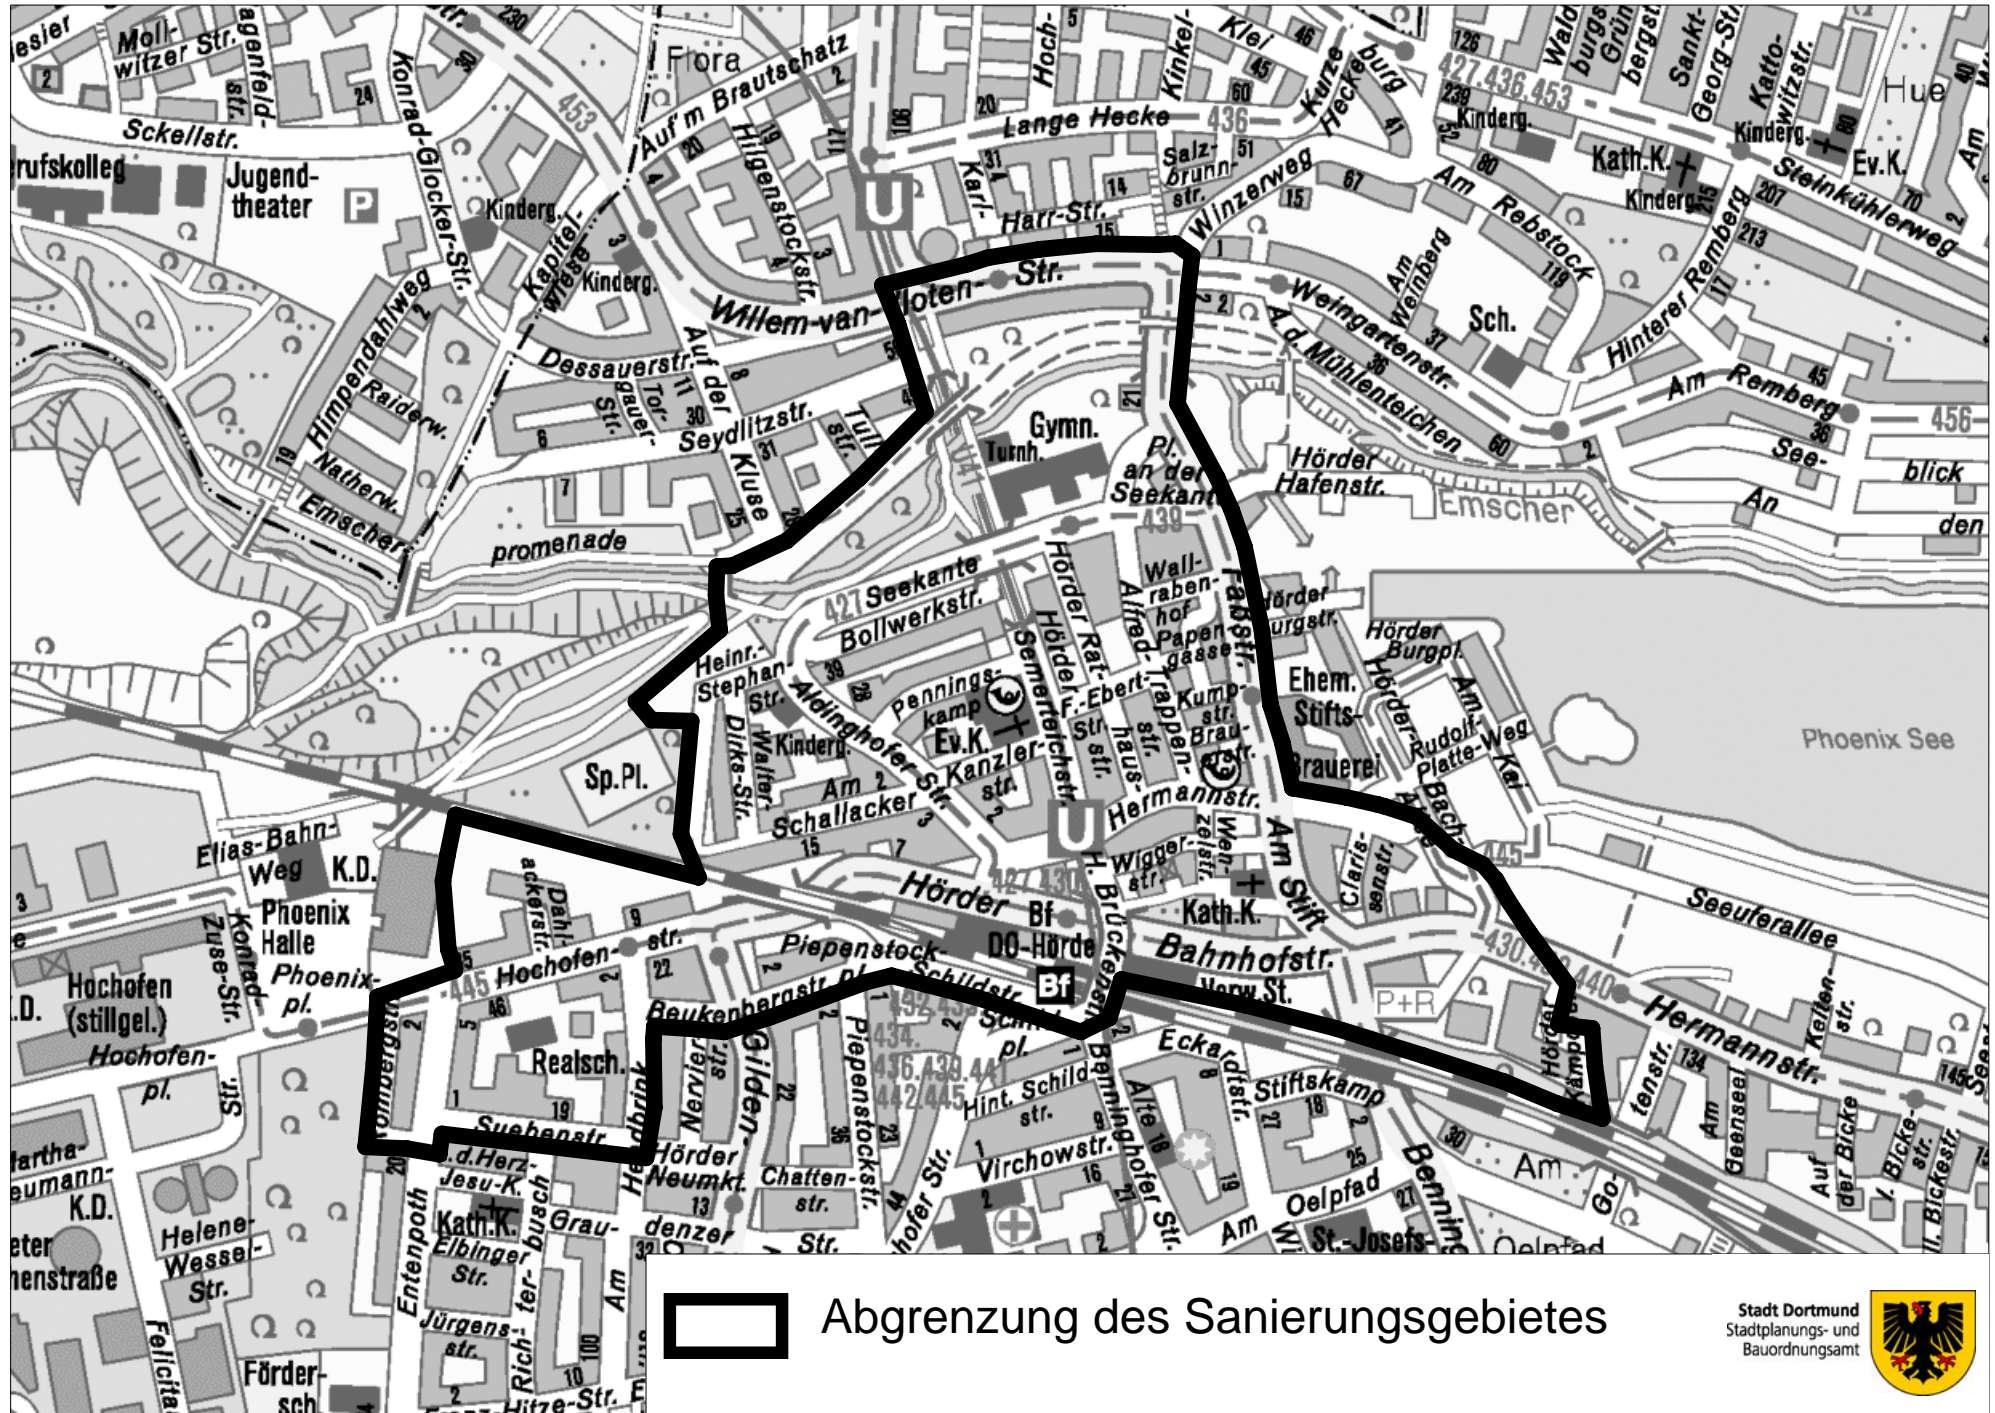

# Sanierungsgebiet "Stadterneuerung Hörde Zentrum"

Abgrenzung des Sanierungsgebietes

Stadt Dortmund  
Stadtplanungs- und  
Bauordnungsamt