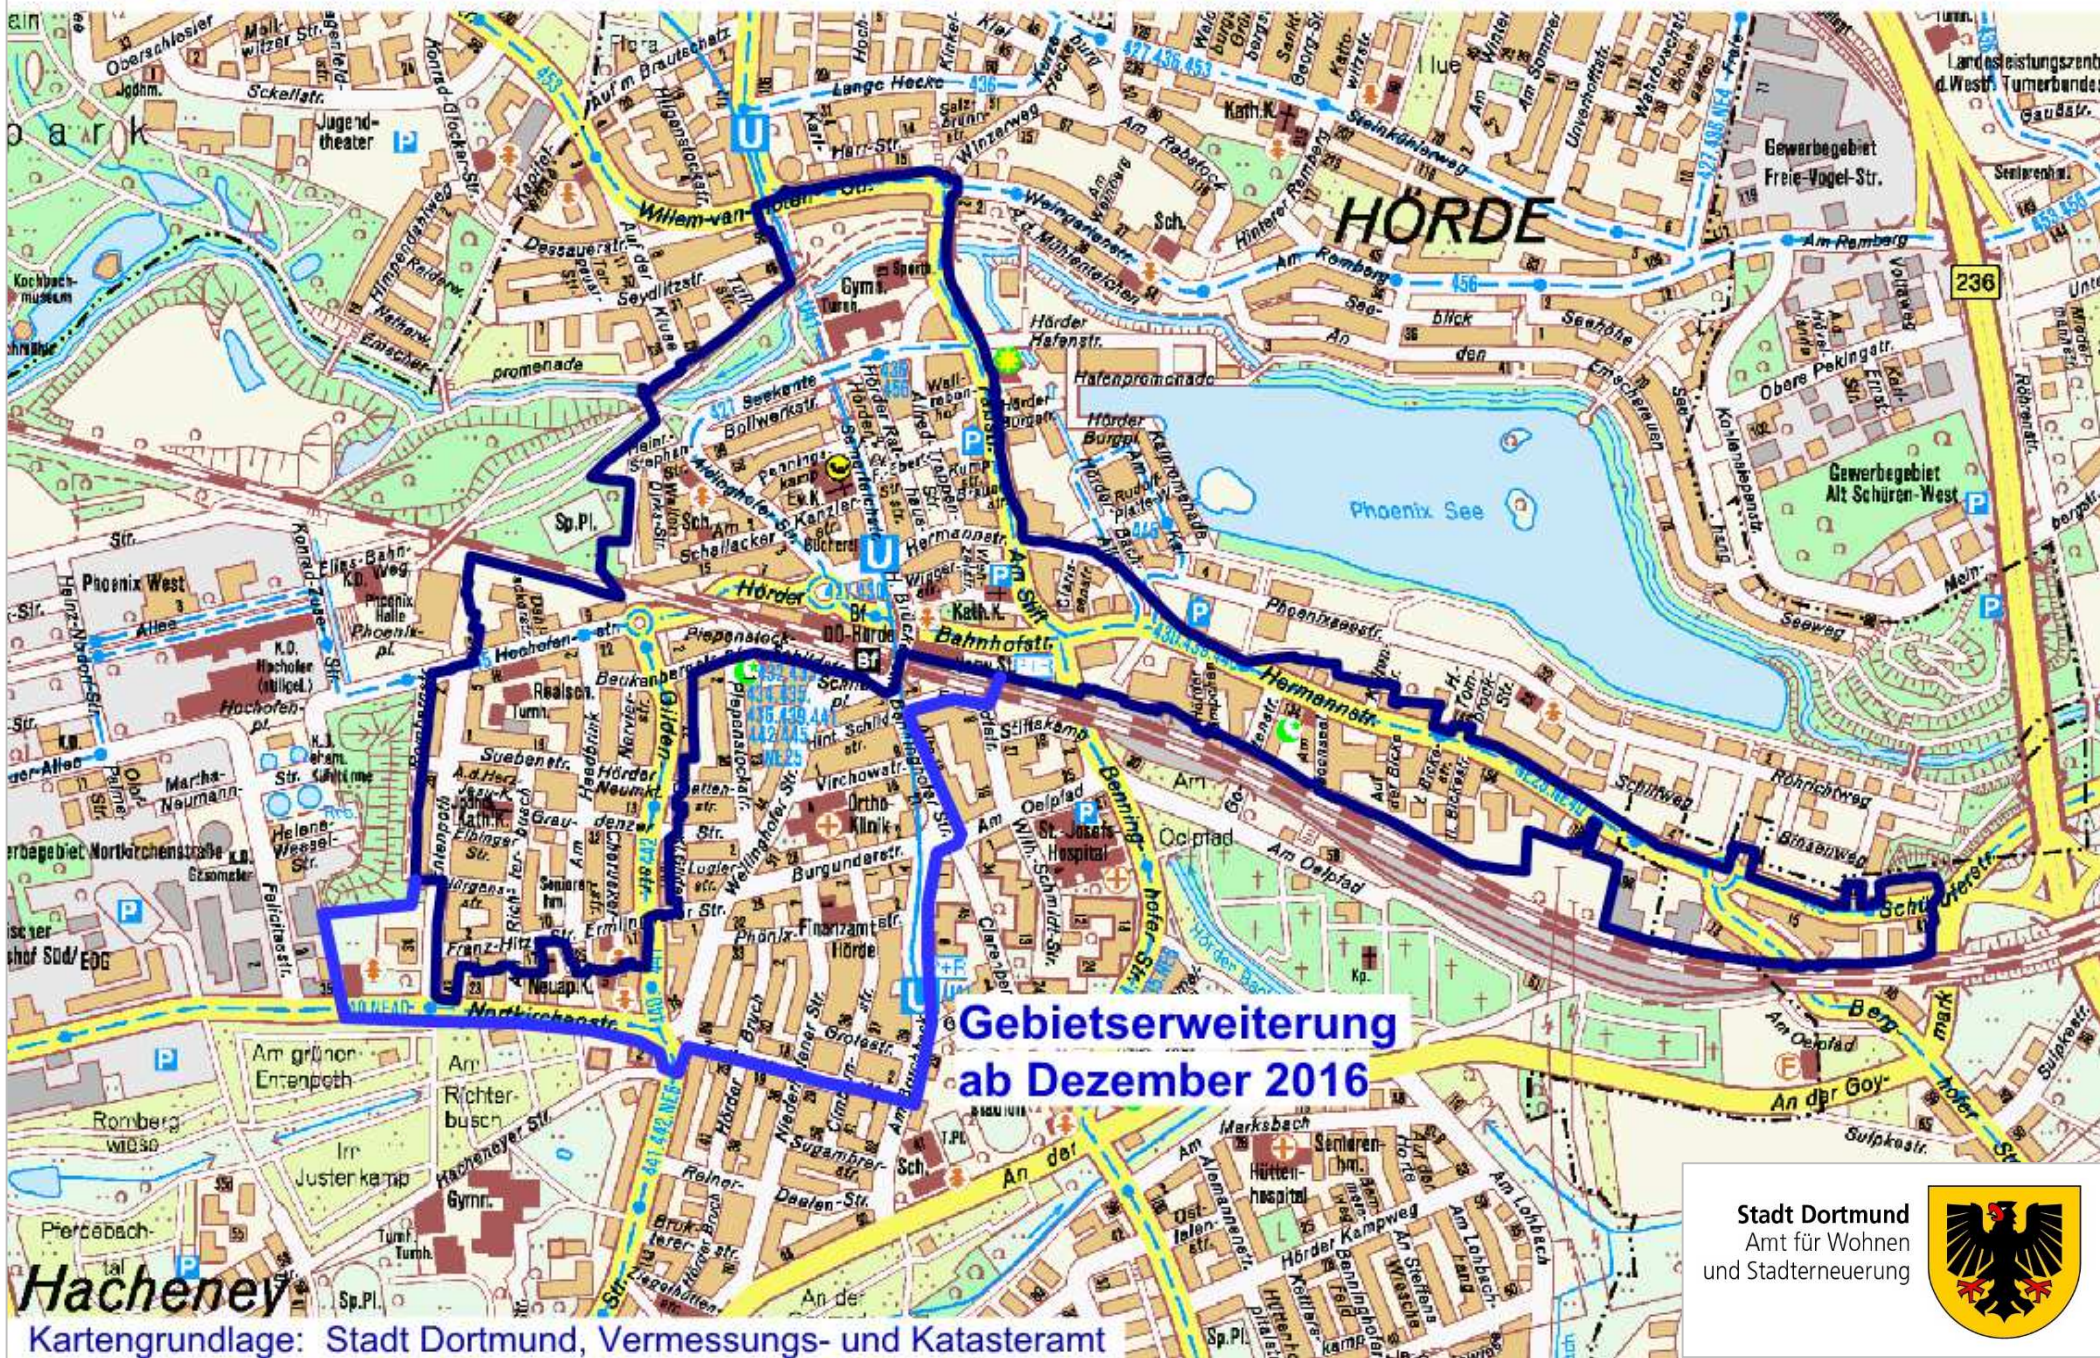

Soziale Stadt - Stadtumbau Hörde

Hacheneey

Kartengrundlage: Stadt Dortmund, Vermessungs- und Katasteramt

**Gebietserweiterung
ab Dezember 2016**

Stadt Dortmund
Amt für Wohnen
und Stadterneuerung